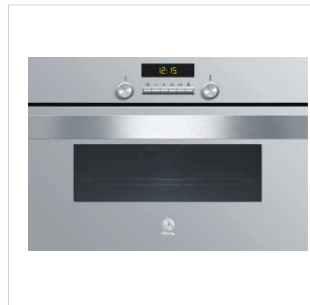

Selección COCINAFÁCIL - BALAY

415 €

360 €

304 €

Balay - 3HB557XM

Horno piroclítico

Acero inoxidable

- Diseño Serie Acero
- Apertura abatible
- Raíles telescópicos Confort en 1 altura
- Touch control Confort de fácil uso con mando central ocultable
- Autolimpieza piroclítica con tres niveles: ahorro, estándar y limpieza profunda
- Reloj electrónico con programación de inicio y paro de cocción
- Multifunción (8 funciones): horno de leña, hornear, solera, turbo, turbo grill, grill total, grill Eco, modo ECO
- Precalentamiento rápido
- Vario grill: 3 niveles de potencia de gratinado
- Regulación exacta con recomendación de temperatura para cada función
- Esmalte antiadherente de alta resistencia
- Consumo energético 10% menor que clase A

Sistema de fácil instalación

- Accesorios:
  Bandeja profunda, Parrilla

Balay - 3HB508BC

Horno multifunción

Blanco

- Diseño Serie Cristal
- Apertura abatible
- Raíles telescópicos Confort en 1 altura
- Touch control Confort de fácil uso con mando central ocultable
- Asistente de limpieza Aqualisis
- Recetario automático Auto Chef: 10 recetas preprogramadas
- Reloj electrónico con programación de inicio y paro de cocción
- Multifunción 8 funciones: aire caliente 3D Profesional, horno de leña, hornear, solera, turbo grill, grill total, grill Eco y modo ECO
- Precalentamiento rápido
- Vario grill: 3 niveles de potencia de gratinado
- Regulación exacta con recomendación de temperatura para cada función
- Esmalte antiadherente de alta resistencia
- Panel trasero autolimpiante
- Grill abatible para facilitar su limpieza
- Consumo energético 10% menor que clase A
- Sistema de fácil instalación
- Accesorios:
  Bandeja profunda, Parrilla, Esponja

Balay - 3HB506XM

Horno multifunción

Acero inoxidable