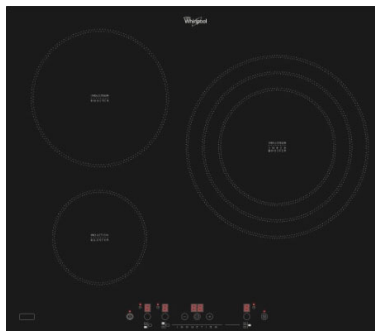

PVP recomendado 379 €
Ahorro 91,90 €

VITR. WHIRL. AKT 803 BA (S)
VITROCERAMICA 3 ZONAS
TOUCH CONTROL

Precio reducido
269,00 €
Precio COCINAFÁCIL
242,10 €

VITROCERAMICA · TOUCH CONTROL · PERFILES BISELADO · PROGRAMADOR 3 ZONAS · INDICADOR CALOR RESIDUAL · INDICADOR FIN DE COCCIÓN · SEGURIDAD NIÑOS

PVP recomendado 299 €
Ahorro 56,90 €

INDU. WHIRL. ACM 803 BA (S)
INDUCCIÓN 3 FUEGOS
TOUCH CONTROL

Precio reducido
449,00 €
Precio COCINAFÁCIL
404,10 €

INDUCCIÓN · TOUCH CONTROL · 3 FUEGOS · 9 NIVELES DE POTENCIA · FUNCION BOOSTER · PROGRAMADOR EN TRES ZONAS · INDICADOR FIN DE COCCIÓN · SEGURIDAD NIÑOS