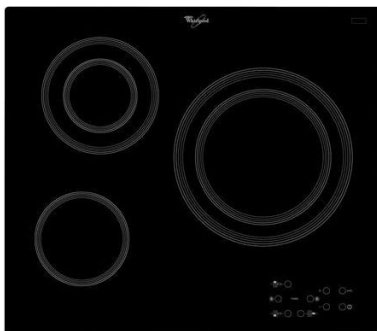

PVP recomendado 309 €
Ahorro 48,90 €

HORNO WHIRL. AKP 445 IX (S)
ACERO INOXIDABLE
MULTIFUNCIÓN

Precio reducido
319,00 €
Precio COCINAFÁCIL
287,10 €

MULTIFUNCIÓN 6 FUNCIONES · GUIAS EXTRAIBLES · DISPLAY DIGITAL · CLASE ENERGÉTICA A · CONTROL MECÁNICO · TEMPORIZADOR ELECTRONICO · PUERTA VENTILADA DOBLE CRISTAL

PVP recomendado 379 €
Ahorro 91,90 €

VITR. WHIRL. AKT 803 BA (S)
VITROCERAMICA 3 ZONAS
TOUCH CONTROL

Precio reducido
269,00 €
Precio COCINAFÁCIL
242,10 €

VITROCERAMICA · TOUCH CONTROL · PERFILES BISELADO · PROGRAMADOR 3 ZONAS · INDICADOR CALOR RESIDUAL · INDICADOR FIN DE COCCIÓN · SEGURIDAD NIÑOS

PVP recomendado 299 €
Ahorro 56,90 €

INDU. WHIRL. ACM 803 BA (S)
INDUCCIÓN 3 FUEGOS
TOUCH CONTROL

Precio reducido
449,00 €
Precio COCINAFÁCIL
404,10 €

INDUCCIÓN · TOUCH CONTROL · 3 FUEGOS · 9 NIVELES DE POTENCIA · FUNCION BOOSTER · PROGRAMADOR EN TRES ZONAS · INDICADOR FIN DE COCCIÓN · SEGURIDAD NIÑOS