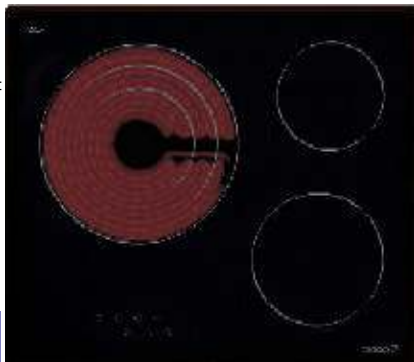

Precio COCINAFÁCIL  
**283,02 €**  
Precio Reducido 314,47 €

**Vitrocerámica  
Cata TT 603**

- 3 zonas de cocción High Light
- Touch control con avisador acústico
- 9 niveles de potencia
- Bloqueo de seguridad
- Indicador calor residual