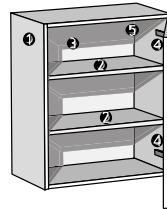

MUEBLES ALTOS