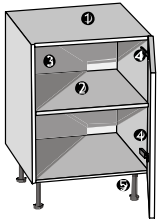

Componentes sistema Smart

Tan importante es el modelo de la cocina que elijamos como la calidad de sus componentes. La calidad de estos componentes nos garantizarán una correcta instalación y una garantía de funcionamiento a muy largo plazo. La calidad de la mayoría de los componentes están certificadas.

MUEBLES BAJOS