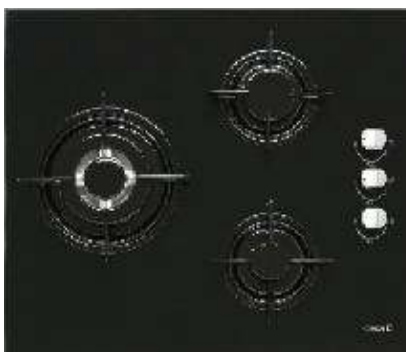

- 3 zonas de cocción
- Encendido electrónico integrado en el mando
- Valvulas de seguridad
- Parrillas y quemadores esmaltados
- Preparada para gas natural (inyectores de gas butano incluidos en la caja)

Precio COCINAFÁCIL
139,00 €
Precio Reducido 154,45 €

- Microondas 17 litros
- Marco de encastre incluido
- Grill de cuarzo 900 W
- Cinco niveles de potencia
- Interior en acero inoxidable
- Plato giratorio de 245 mm
- Temporizador de 0 a 95 min.
- Descongelación automática por tiempo y peso
- 9 menus de acceso automáticos
- Cierre de seguridad para niños
- Botón inicio rápido

Precio COCINAFÁCIL
141,67 €
Precio Reducido 156,85 €