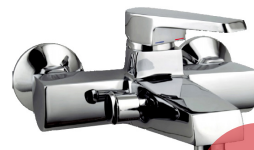

MONOMANDO
69€
LEGEND

**MONOMANDO ARVET
BAÑERA-DUCHA**
CARTUCHO 35 MM · FLEJO ACERO INOXIDABLE,
MANERAL CON MEMBRANA ANTI- CAL Y SOPORTE PARA
MANERAL CROMADO
INCLUYE TODOS LOS ACCESORIOS PARA EL MONTAJE